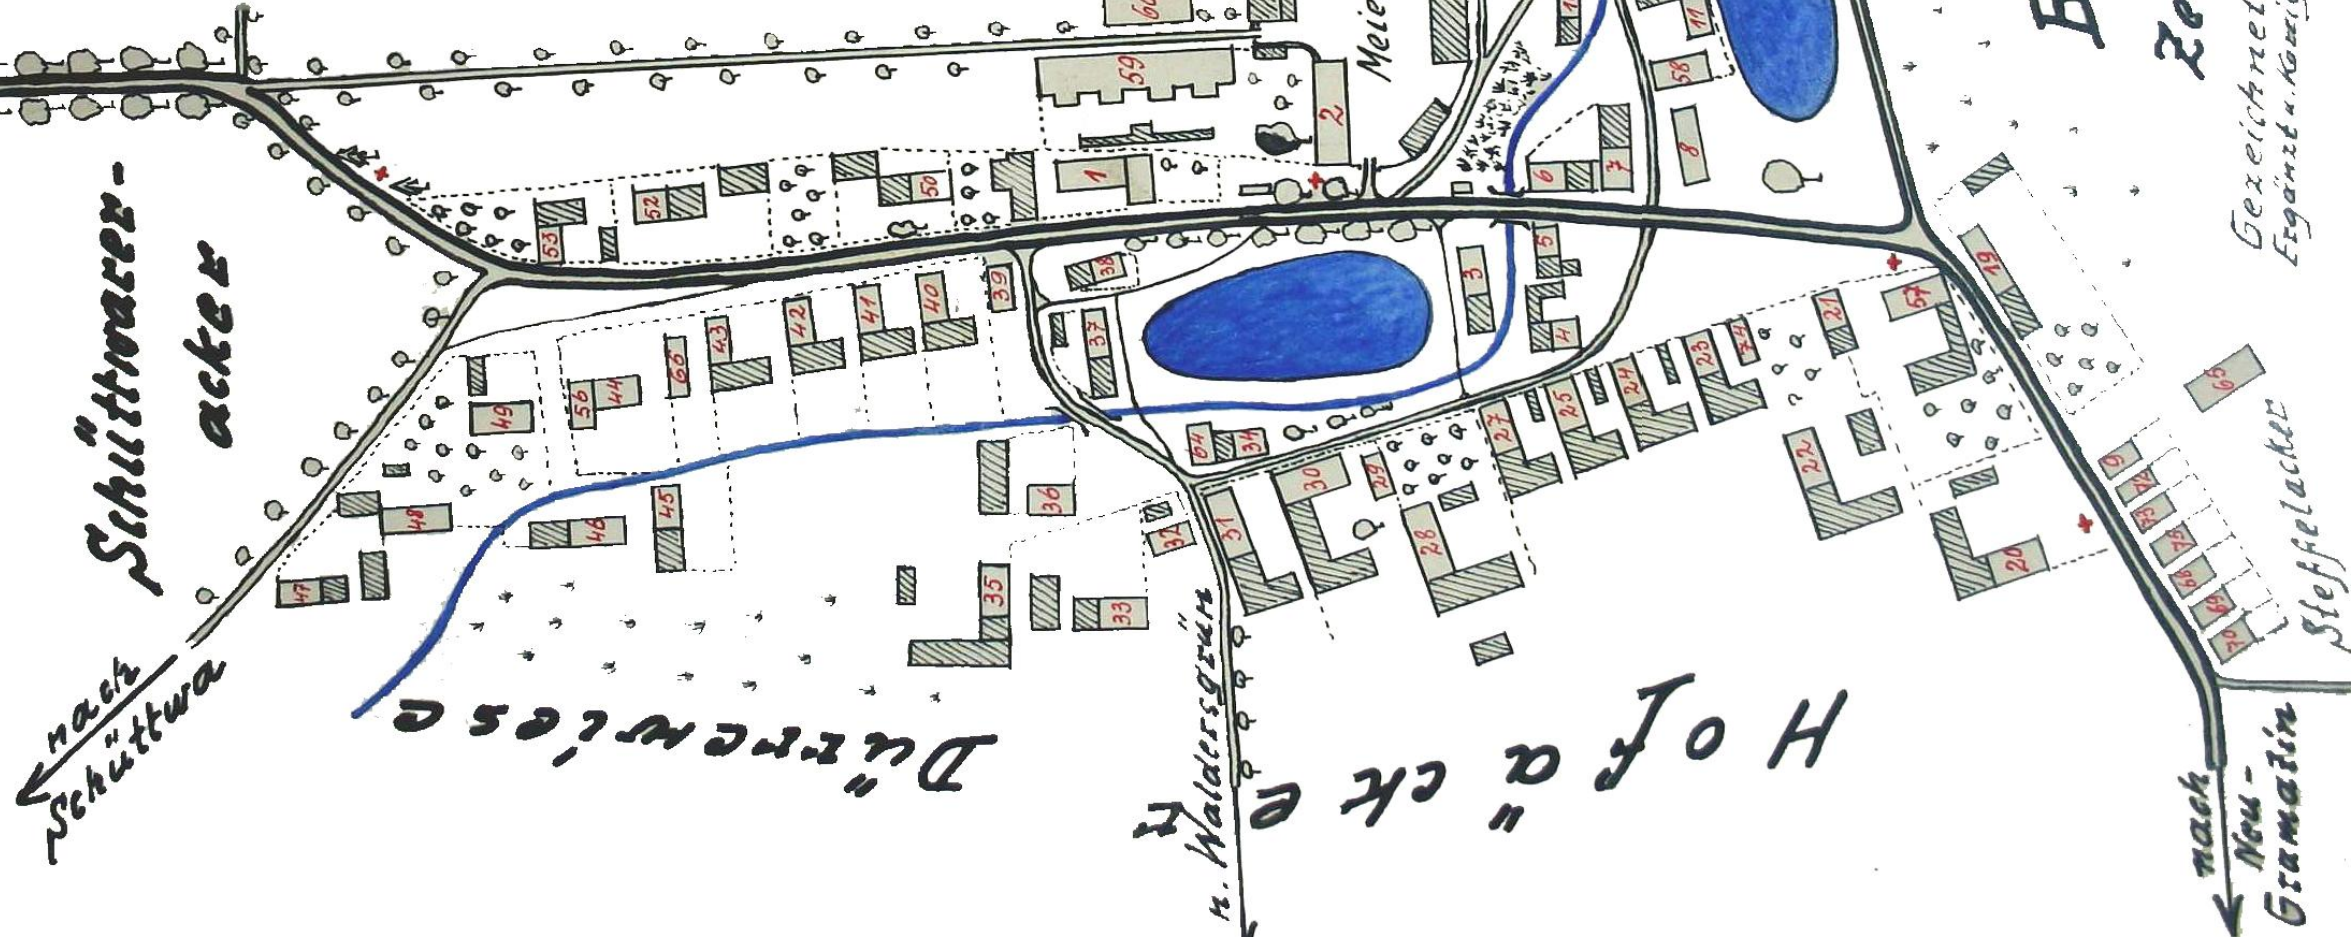

Blatt 2.

Plan
 der Ortschaft
WILKENAU
 Bezirk Ronsperg, Kreis Bischofteinitz.
 Böhmerwald, Sudetenland;
 zum Lageplan Blatt 1.

Luerbaum
 Hopfgarten

Zeichenerklärung siehe Blatt 1.

Gezeichnet n.d. Gedächtnis v. Franz Bachauer, Pforzheim, Ebersteinstr. 15
 Ergänzt u. korrigiert von Adam Gröbner, Nauheim b. Gerau, Mozartstr. 26
 und Josef Mehltreter, Pertenheim, Nr. Lohr. M.
 Pforzheim, im Mai 1959.